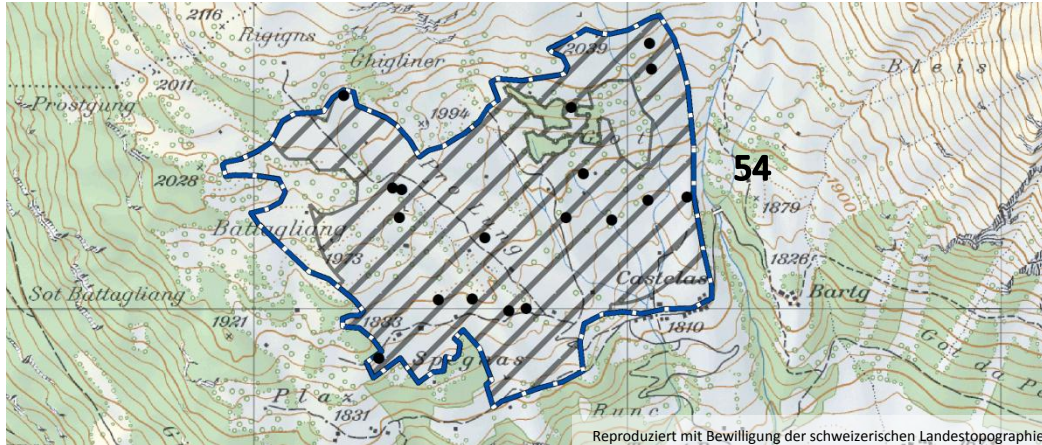

Schwerpunktgebiete für Bodenbrüter Nord- und Mittelbünden

Untersuchungsgebiet Battagliang

54 Kerngebiet Battagliang

Kerngebiete und Einzelbeobachtungen:

Gemeinde(n): Tinizong-Rona

Region: Surses

Abdeckung mit Verträgen¹ (2012): 78 %

Revierzahl, geschätzt:

Revierrichte im Untersuchungsgebiet geschätzt (Rev./10ha):

54 Battagliang			
BRK	BAP	FEL	ALLE
	13		13
	1.7		

Battagliang ist für Feldlerchen und Braunkelchen unerheblich, aber ein sehr gutes Baumpiepergebiet. Bezüglich BAP-Dichte liegt es an zweiter Stelle aller 66 UG. Es ist zu vermuten, dass einige beweidete Waldgrenz-Gebiete an der Ostflanke des Surses ähnlich dicht besiedelt sind.

Die Abdeckung des Kerngebiets mit für den Bodenbrüterschutz geeigneten Verträgen ist sehr gut.

¹ Mit einem für Bodenbrüter geeigneten Schnitzeitpunkt